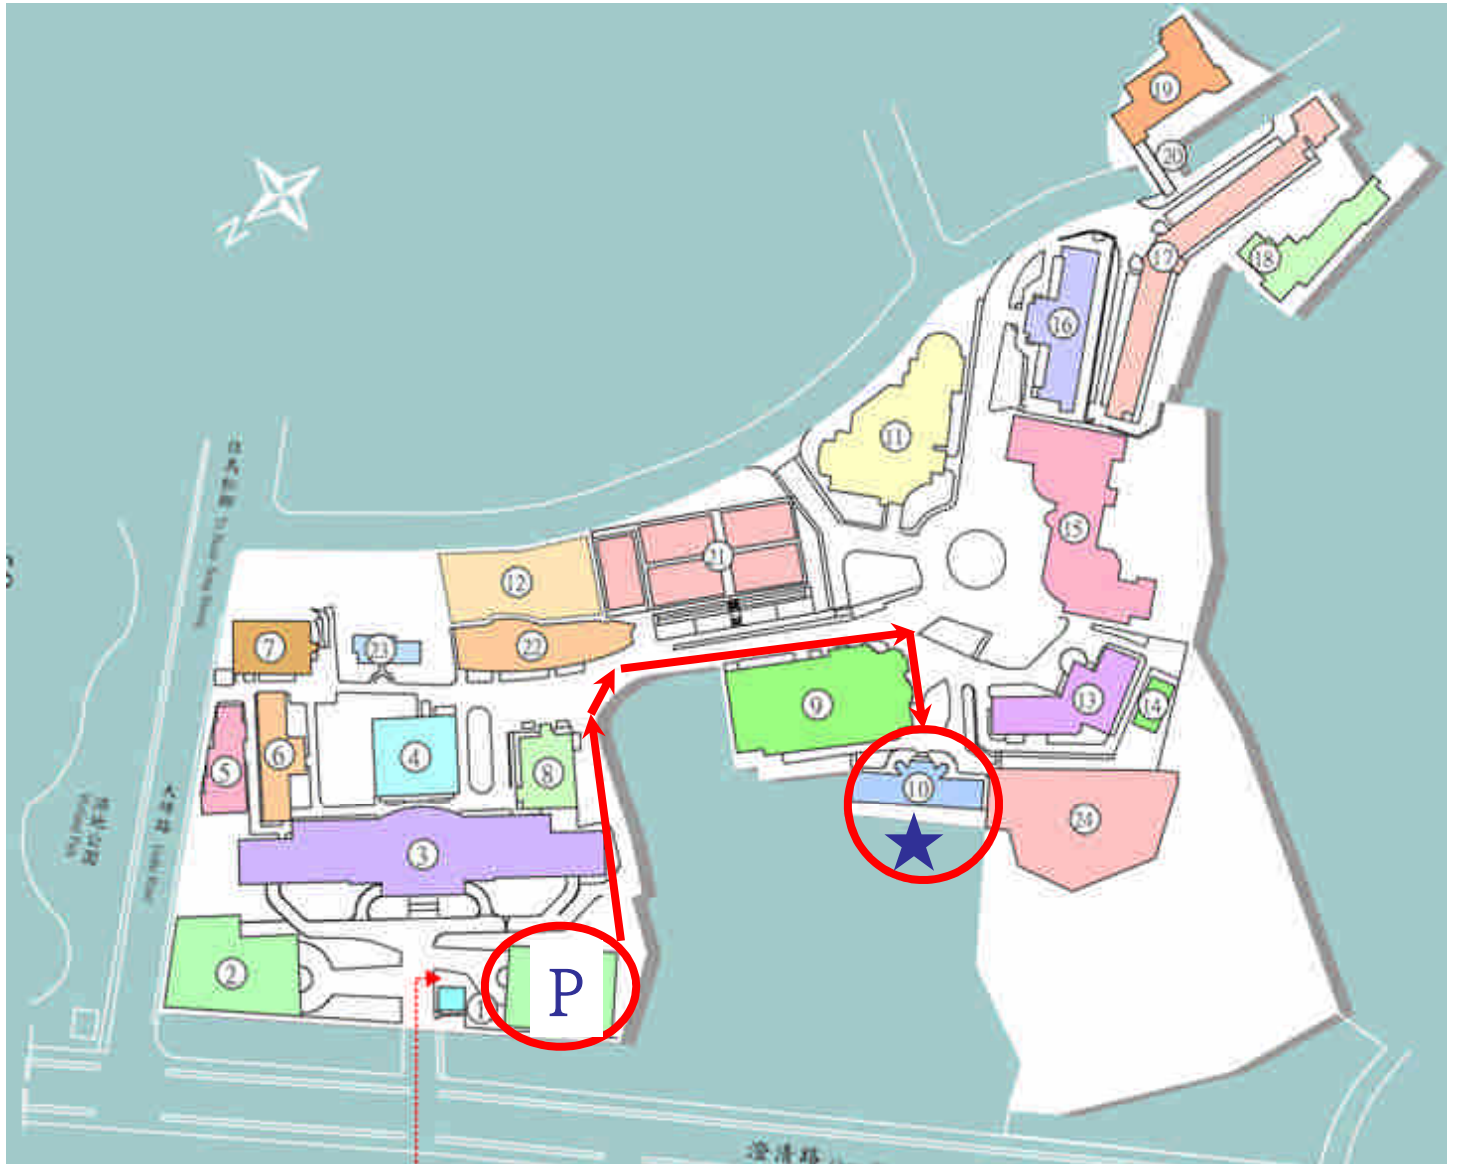

正修科技大學位置示意圖

地址：高雄縣鳥松鄉澄清路840號電話：(07) 7310606 傳真：(07) 7315367

2013工業工程與危機管理學術研討會場
正修科技大學：工業工程與管理系所 (10 號大樓)

請依布旗幟或標示
引導停車方向(P)及會場位置(★)